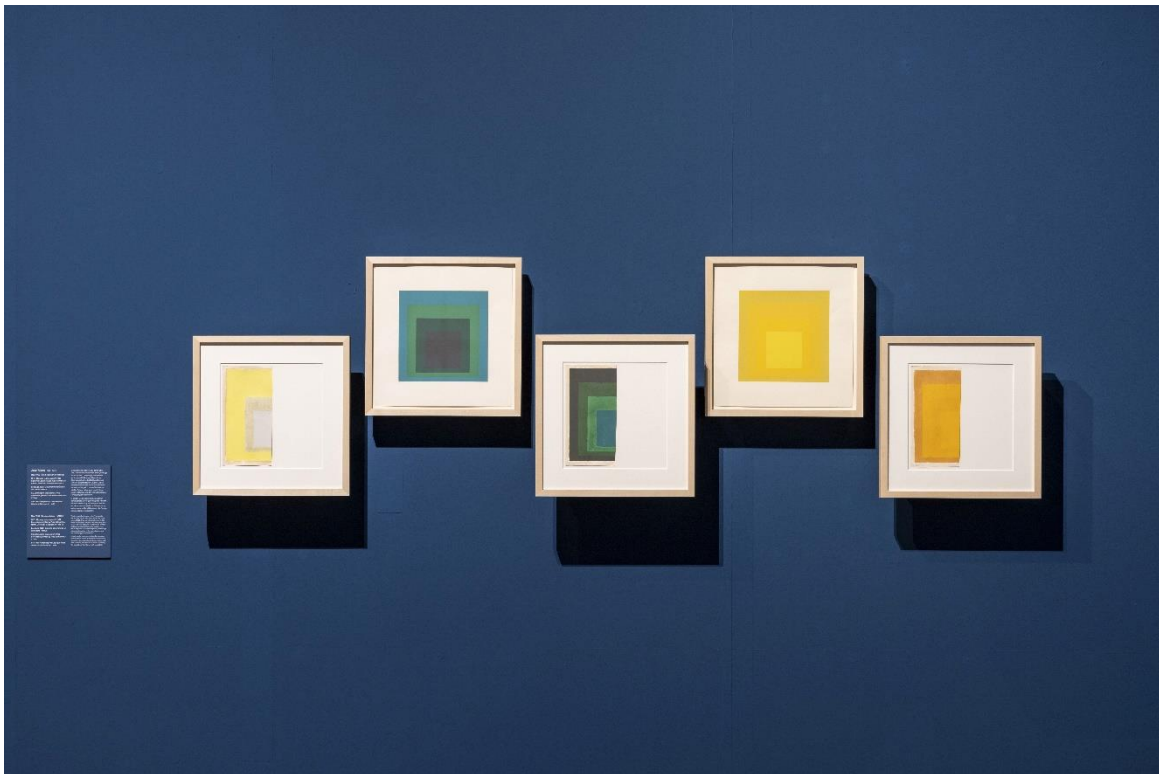

11_Blick in die Ausstellung auf Werke von Josef Albers
Foto: GNM, Felix Röser